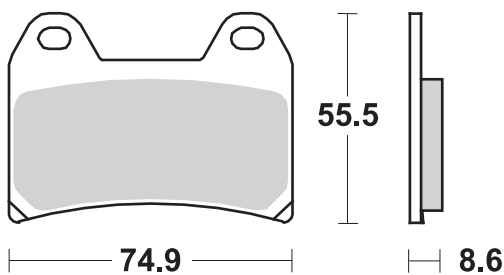

MV AGUSTA 800 BRUTALE

			RECOMMENDED	
MV AGUSTA			706 HS*	730 LS
800	Brutale	13 - 20		

* = 2 sets required / 2 jeux pour l'Avant.

Available compounds

SBS 706

HF • HS • SP

Available compounds

SBS 730